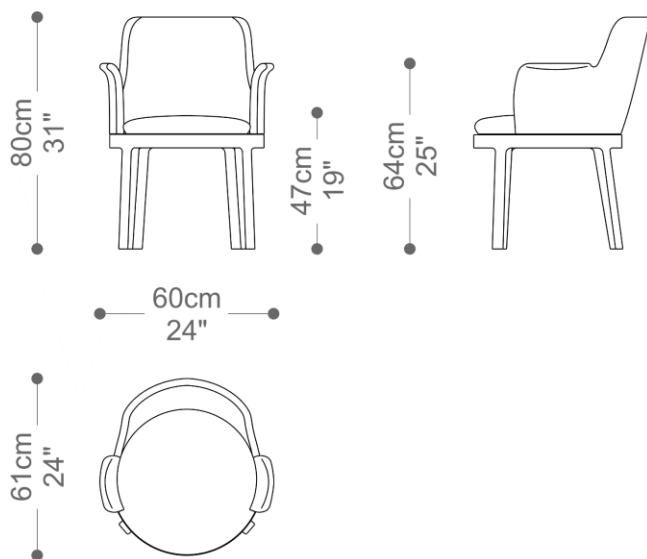

BRETON

CADEIRA
PACÍFICA

CADEIRA
PACÍFICA

BRETON

CADEIRA
PACÍFICA

BRETON

Cadeira sem Braços

Cadeira com Braços

CADEIRA
PACÍFICA

BRETON

Diferenciais:

- Base em madeira maciça;
- Versão com braços disponível;
- Mecanismo giratório opcional.

CADEIRA
PACÍFICA

BRETON

 Concha de assento e encosto em multilaminado moldado. Estrutura em madeira maciça. Mecanismo giratório opcional. Medidas especiais não disponíveis.