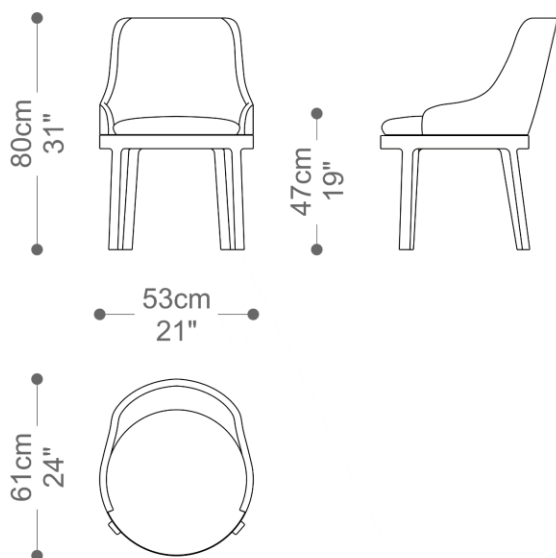

BRETON

CADEIRA
PACÍFICA

CADEIRA
PACÍFICA

BRETON

CADEIRA
PACÍFICA

BRETON

Cadeira sem Braços

Cadeira com Braços

CADEIRA
PACÍFICA

BRETON

Diferenciais:

- Base em madeira maciça;
- Versão com braços disponível;
- Mecanismo giratório opcional.

CADEIRA
PACÍFICA

BRETON

 Concha de assento e encosto em multilaminado moldado. Estrutura em madeira maciça. Mecanismo giratório opcional. Medidas especiais não disponíveis.